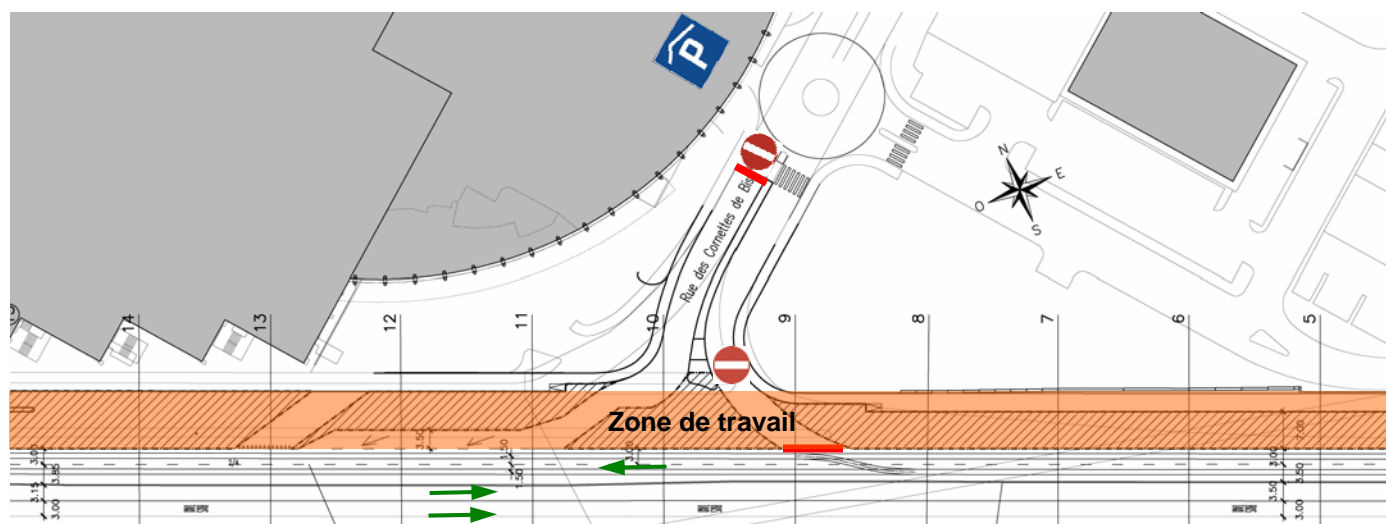

Info express • juillet 2007

Aux commerçants et utilisateurs de la rue des Cornettes-de-Bise et CC Balexert

Nous vous informons que l'accès et la sortie de la **rue des Cornettes-de-Bise**, depuis et en direction de la **route de Meyrin**, seront **fermés à toute circulation** le :

dimanche 15 juillet 2007 (cf. infographie).

La circulation en provenance du carrefour du **Bouchet** sera déviée par l'**avenue De-Baptista** (Avanchets) et l'**avenue Louis-Casaï**.

Cette mesure est destinée à permettre la pose du revêtement bitumineux définitif sur la route de Meyrin, côté nord.

En cas de conditions atmosphériques défavorables, ces travaux et leurs mesures d'accompagnement seront reportés au premier jour propice à ce genre d'intervention.

Il est recommandé aux usagers de circuler avec la plus extrême prudence et de se conformer à la signalisation mise en place pour la circonstance.

La direction générale du chantier compte sur la compréhension et la patience de tous et, d'avance, les en remercie.

R. Rusconi, Délégué des maîtres d'ouvrage

Genève, le 28 juin 2007

Site Web: www.way-tram.ch

Direction générale du chantier et pavillons d'informations:

rue Malatrex 2: ouvert les mercredis de 14h30 à 17h30

carrefour du Bouchet: (ancien parking garage) ouvert les lundis de 14h30 à 17h30

Tél. 022 321 17 17 (répondeur hors permanence) Fax 022 321 12 18