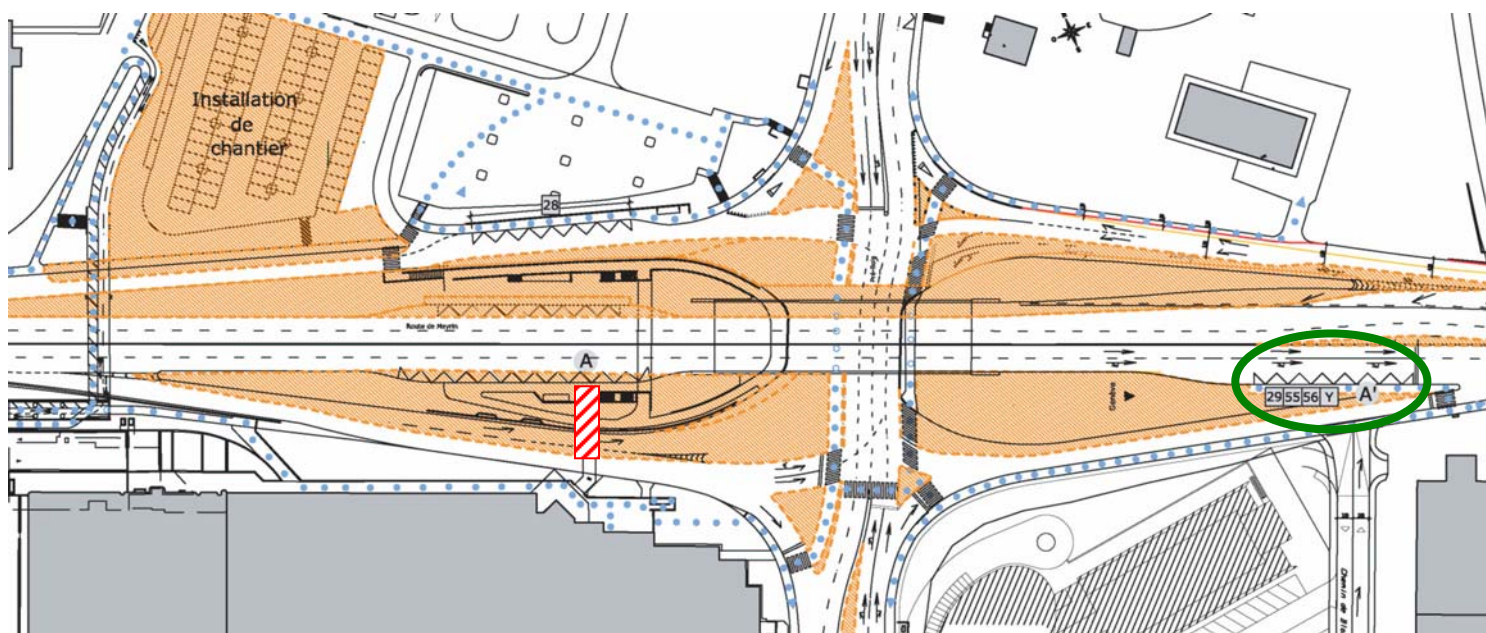

Info express • mars 2008

Carrefour Blandonnet/Pré-Bois Déplacement de l'arrêt TPG direction ville

Nous vous informons que la prochaine démolition de la passerelle qui relie le **centre commercial de Blandonnet** à la route de Meyrin, nécessite le déplacement de l'arrêt des lignes de bus n° **49, 55, 56 et Y, direction Ville** (cf. infographie).

Ledit arrêt sera opérationnel **dès le 19 mars 2008** et le restera jusqu'à la fin des travaux de ce secteur, prévue pour fin 2009.

Il est recommandé aux usagers de circuler avec la plus extrême prudence et de se conformer à la signalisation mise en place pour la circonstance.

La direction du chantier compte sur la compréhension et la patience de tous et, d'avance, les en remercie.

R. Rusconi, Délégué des maîtres d'ouvrage

Genève, le 3 mars 2008

Site Web: www.way-tram.ch

Direction générale du chantier et pavillons d'informations:
Meyrin-Village: (place du Village) ouvert les mercredis de 14h30 à 17h30
Meyrin-Cité: (avenue de Feuillasse) 1^{er} semestre 2008
 Tél. 022 321 17 17 (répondeur hors permanence) Fax 022 321 12 18