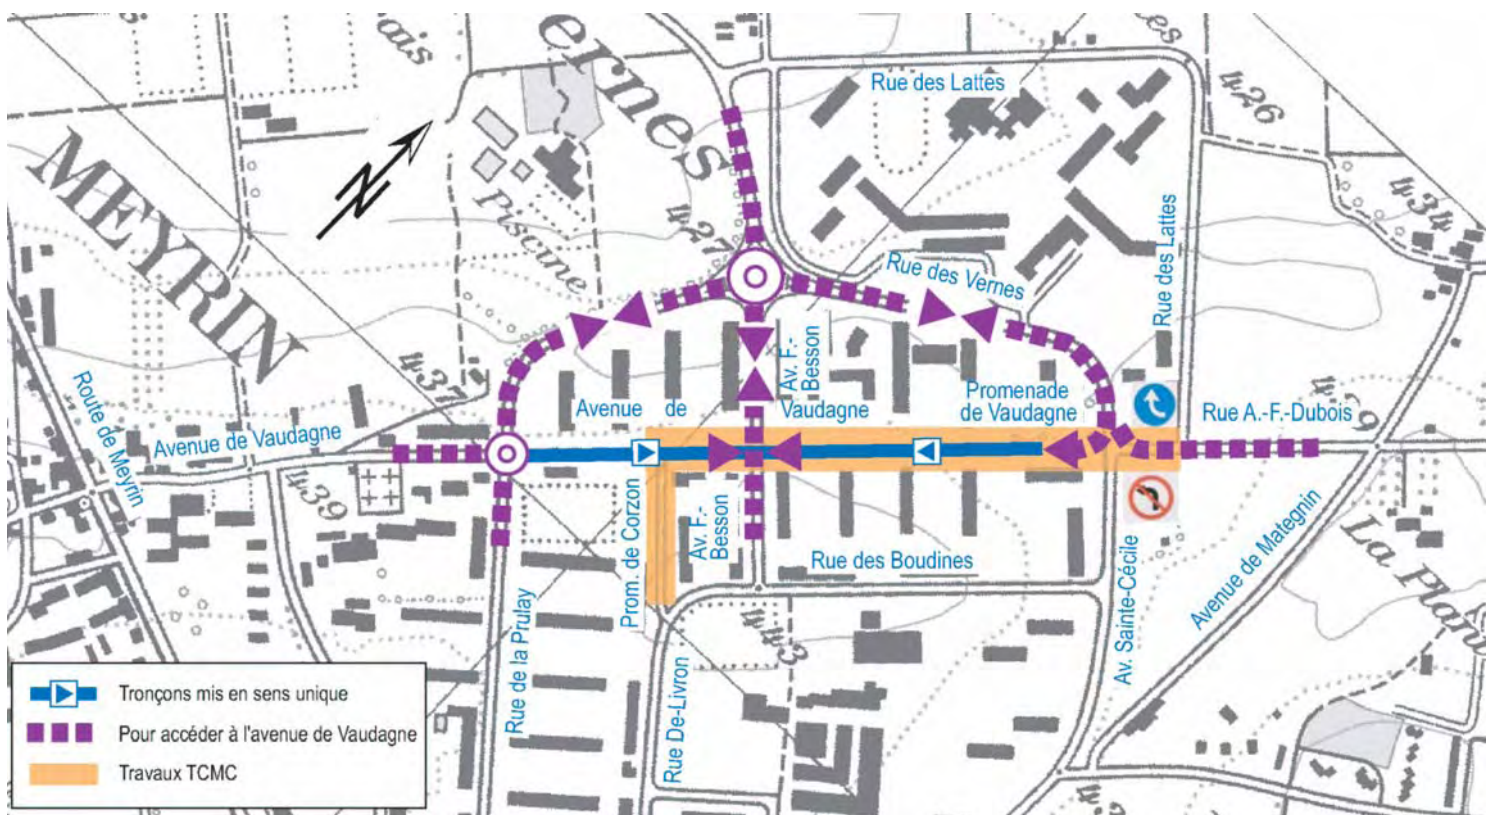

Info express • août 2008

Aux habitants et riverains de l'avenue de Vaudagne

- Comme mentionné dans la Fiche Info n° 55, nous vous informons que le sens de circulation de la partie nord de l'avenue de Vaudagne, comprise entre le carrefour de l'avenue Sainte-Cécile/rue des Vernes et l'avenue F.-Besson (cf. infographie ci-dessous), **sera inversé** à dater du **lundi 25 août 2008**.
- L'accès aux immeubles et commerces sera garanti pendant toute la durée des travaux.

Il est recommandé aux usagers de circuler avec la plus extrême prudence et de se conformer à la signalisation mise en place pour la circonstance.

La direction générale du chantier compte sur la compréhension et la patience de tous et, d'avance, les en remercie.

R. Rusconi, Délégué des maîtres d'ouvrage

Genève, le 11 août 2008

www.way-tram.ch

Direction générale du chantier et pavillons d'informations
Meyrin-village: (place du village) ouvert les mercredis de 14h30 à 17h30
Meyrin-cité: (avenue de Feuillasse) ouvert les lundis de 14h30 à 17h30
Tél. 022 321 17 17 (répondeur hors permanence) **Fax 022 321 12 18**