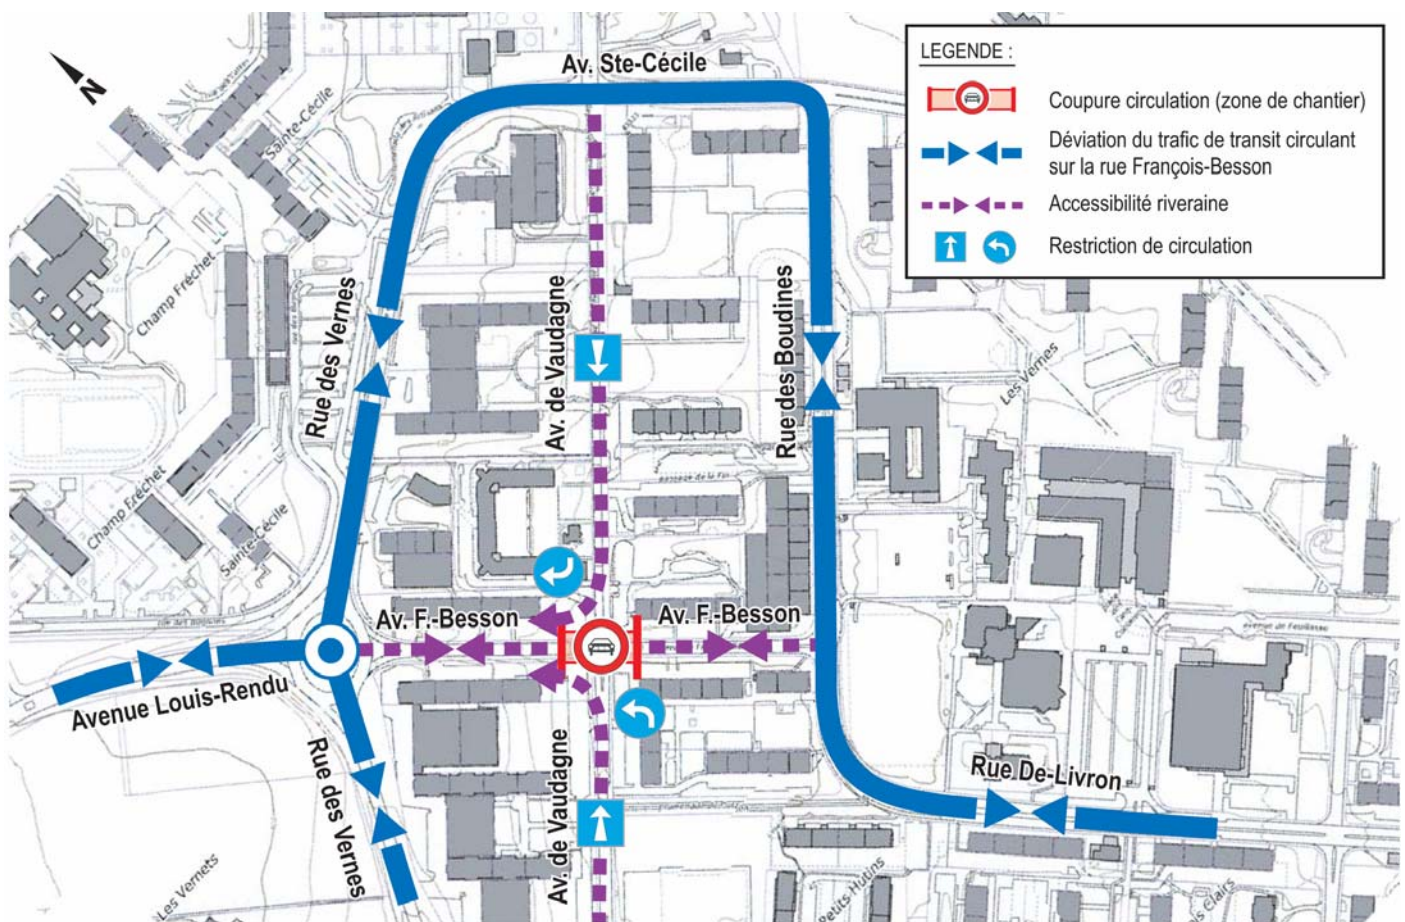

Info express • avril 2009

Aux commerçants, habitants et riverains du carrefour Vaudagne/Besson

Nous vous informons que la pose des voies au travers du carrefour de l'avenue de **Vaudagne** et de la rue des **Besson** nécessite une déviation momentanée du trafic automobile (cf. infographie).

Afin de minimiser les gênes, ces travaux seront exécutés durant les vacances scolaires, soit :
du **mardi 14 au vendredi 17 avril 2009**.

Il est recommandé aux usagers de circuler avec la plus extrême prudence et de se conformer à la signalisation mise en place pour la circonstance.

La direction du chantier compte sur la compréhension et la patience de tous et, d'avance, les en remercie.

R. Rusconi - A. Frei, délégués des maîtres d'ouvrage

Genève, le 31 mars 2009

www.way-tram.ch

Direction générale du chantier et pavillon d'information:
Meyrin-village: (place du village) ouvert les mercredis de 14h30 à 17h30
Meyrin-cité: (avenue de Feuillasse) sur rendez-vous
Tél. 022 321 17 17 (répondeur hors permanence) **Fax 022 321 12 18**